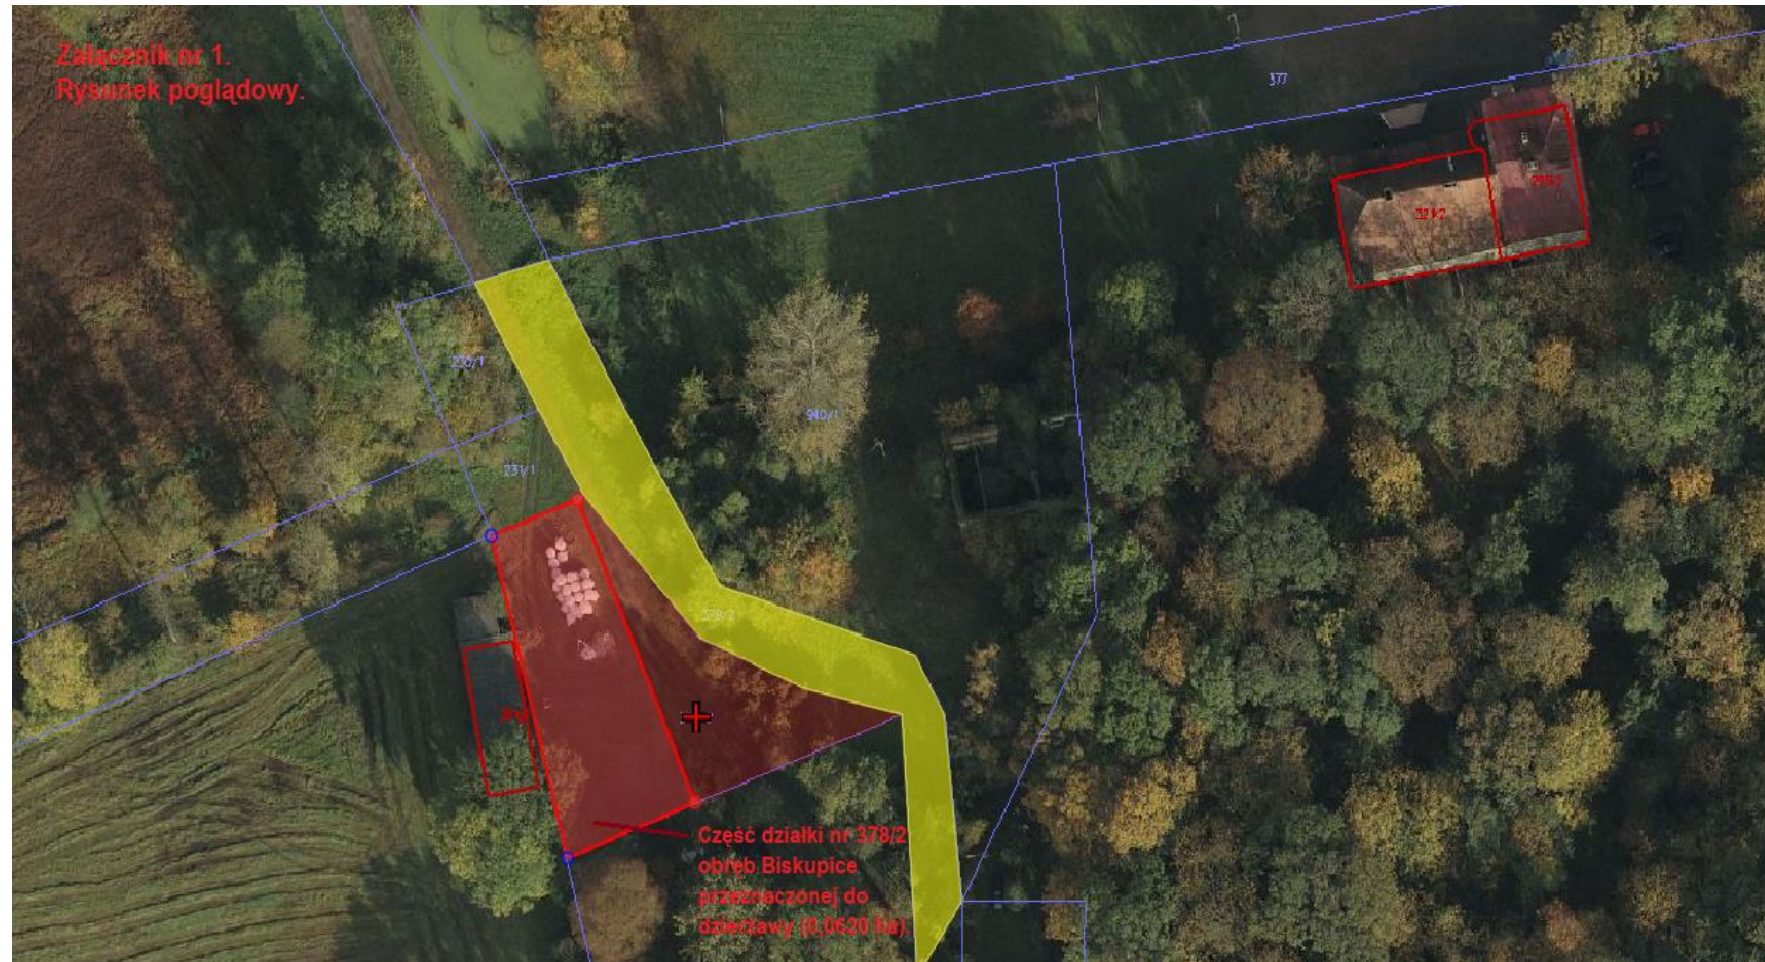

**Załącznik nr 1 do
Wykazu nieruchomości przeznaczonych do dzierżawy
z dnia 07.06.2022 r.**

Rysunek poglądowy

Działka nr 378/2, część nieruchomości o powierzchni 0,0620 ha, obręb Biskupice.

Wójt Gminy Grodziec
/-/ Mariusz Woźniak